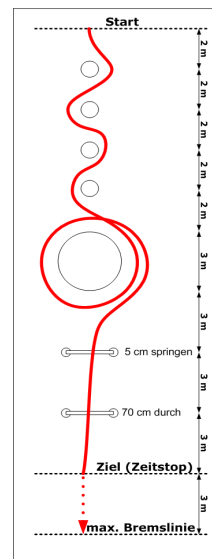

Rolle unter Kontrolle ?!

Deutsches Skate-Abzeichen

Das Skate-Abzeichen des DRIV Speedskating ist für alle Skater vom **Anfänger** bis zum **Profi**, sowie für **Kinder** als auch **Erwachsene** geeignet. In den 6 Stufen findet jeder seinen **Anreiz!** Siehe www.skate-abzeichen.de

Die nächste Abnahme findet unter Leitung des Inliner-Referates Skizunft Kornwestheim statt:

Samstag 17.07.2010 von 14:00 Uhr bis 18:00 Uhr
Skatepark Kornwestheim - Pattonville

Wegbeschreibung:

Auf dem abgesperrten Platz in Kornwestheim-Pattonville. Gleich neben dem Skatepark beim Flugplatz. Von Stuttgart und Ludwigsburg: auf der B27 bis Ausfahrt Kornwestheim Nord, danach Richtung Aldingen/Remseck. Auf der Höhe des Flugplatzes links in den Stadtteil Pattonville. Nach ca. 150m ist auf der linken Seite ein Skateplatz.